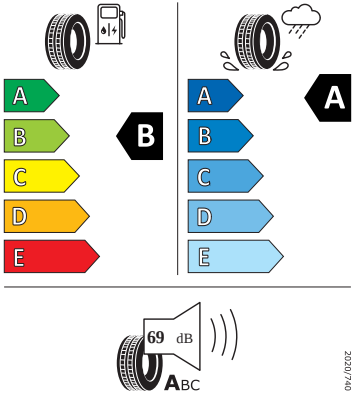

## Energetické štítky pneumatik

- Goodyear 235.0/40.0 R19

GOODYEAR

584483

235/40R19 96 W XL

C1

- Pirelli 235.0/40.0 R19

PIRELLI