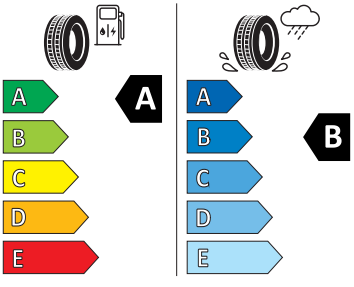

2020/740

- Continental 215.0/60.0 R16

Continental

0358149

215/60 R 16 95 V

C1