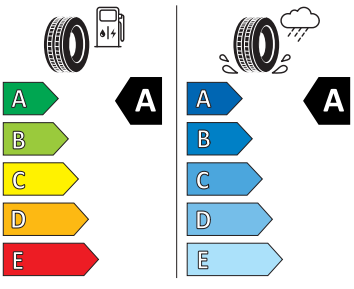

BRIDGESTONE

13951

215/60 R16 95 V

C1