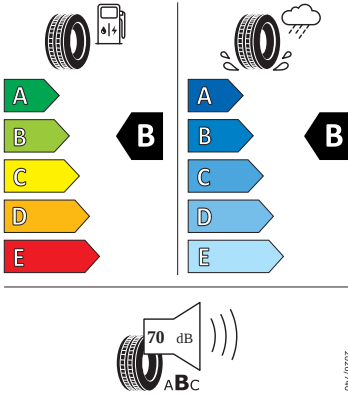

### Energetické štítky pneumatik

- DUNLOP 185/60 R15 84H

DUNLOP

530000

185/60R15 84 H

C1

- Kumho 185/60 R15 84H

KUMHO KH27