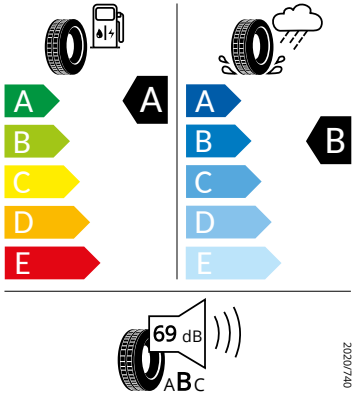

GOODYEAR 546607

185/65 R15 88H C1