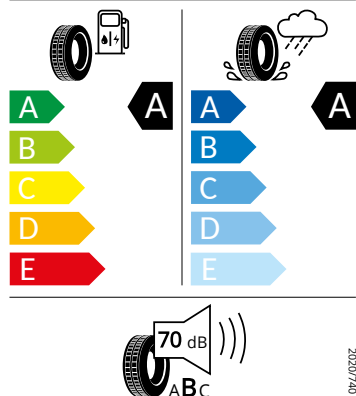

- Startování tlačítkem
- Stěrač zadního okna s ostříkovačem a stupňovým intervalem stírání
- Střední loketní opěrka vpředu
- Středová konzola
- Sunset
- Světelný a dešťový senzor
- Systém pro zabezpečení nákladu včetně nákupní sítě
- Systém start-stop s rekuperací
- Tempomat s omezovačem rychlosti
- Třetí hlavová opěrka vzadu
- Tříbodové automatické bezpečnostní pásy zadní vnější se štítkem ECE
- Ukazatel stavu kapaliny do ostříkovačů
- Upínací přípravek v zavazadlovém prostoru
- Uzávěr palivové nádrže
- Virtuální kokpit mini 8"
- Vyhřívání trysky ostříkovačů čelního skla
- Vyhřívání předních sedadel
- Výškově nastavitelné sedadlo řidiče a spolujezdce
- Zadní sedadlo nedělené, opěradlo dělené sklopné
- Zadní spoiler

Energetické štítky pneumatik

- Continental 185/65 R15 88H

Continental 358474

185/65 R15 88H C1

- GOODYEAR 185/65 R15 88H