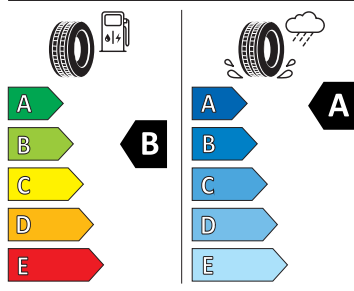

Energetické štítky pneumatik

- GOODYEAR 205/45R18 90 V XL

GOODYEAR

545836

205/45R18 90 V XL

C1

2020/740