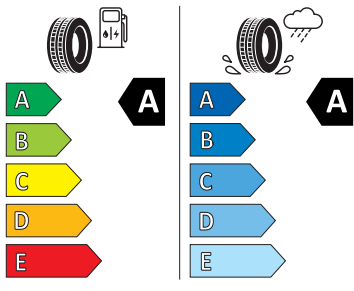

Energetické štítky pneumatik

- Bridgestone 205/55 R16 91V

BRIDGESTONE 13233

205/55 R16 91 V C1