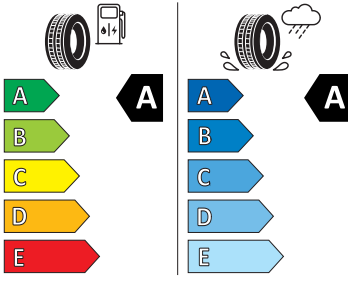

NEXENTIRE

18133

205/55R16 91 V

C1

2020/740