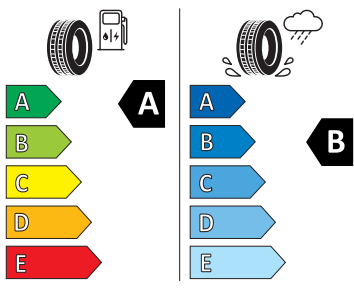

2020/740

- GOODYEAR 205/55 R16 91V

GOODYEAR 577215

205/55R16 91 V C1