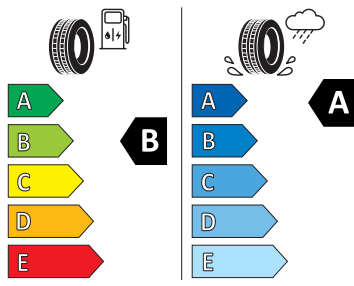

Servisní péče Standard

- Předplacený servis Standard na 5 let, do 60.000 km

Energetické štítky pneumatik

- GOODYEAR 205/45R18 90 V XL

GOODYEAR 545836

205/45R18 90 V XL C1

2020/749