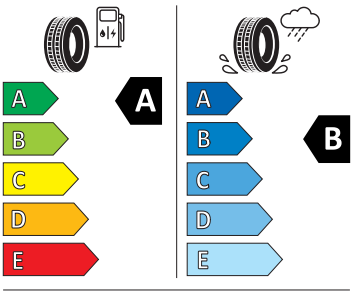

Bridgestone

23311

215/45 R17 91 V XL

C1