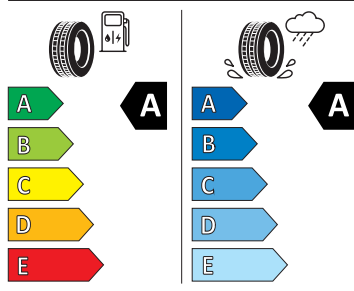

Energetické štítky pneumatik

- Continental 205/55 R17 91V

Continental 0358161

205/55 R 17 91 V C1

2020/740

- GOODYEAR 205/55 R17 91V