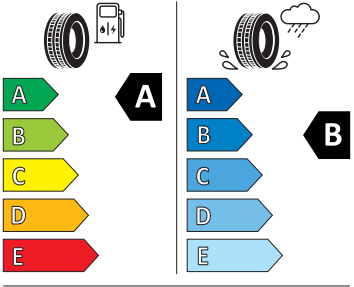

205/55R17 91 V

C1

2020/740

- Michelin 205/55 R17 91V

MICHELIN

069790

205/55R17 91 V

C1