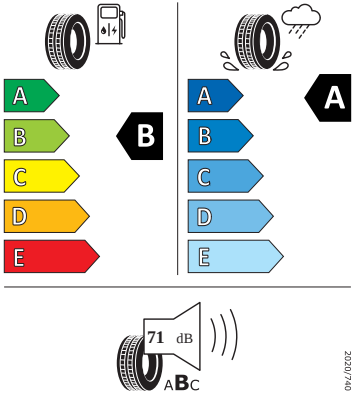

## Energetické štítky pneumatik

- Bridgestone 225/45 R18 91Y

- GOODYEAR 225/45 R18 91Y

GOODYEAR

546337

225/45R18 91 Y

C1

- Pirelli 225/45 R18 91Y