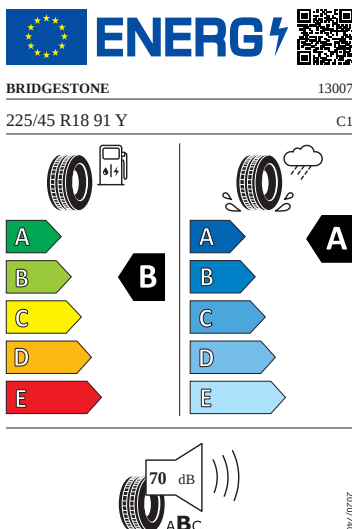

Servisní péče Standard

- Předplacený servis Standard na 5 let, do 60.000 km

Energetické štítky pneumatik

- Bridgestone 225/45 R18 91Y

- GOODYEAR 225/45 R18 91Y