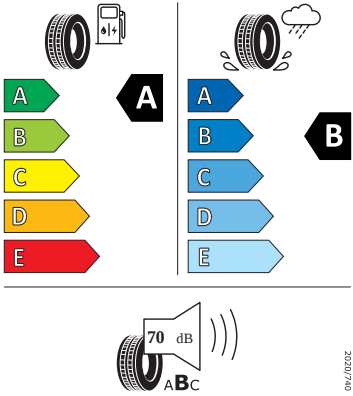

Bezpečnost, funkčnost, komfort

- 12 V zásuvka v zavazadlovém prostoru
- 3x ISOFIX, 2x Top Tether
- 3x USB-C (2x vzadu a u vnitřního zpětného zrcátka)
- 8 reproduktorů
- 8x airbag - středový, kolenní u řidiče, 2x čelní, 2x boční vpředu, 2x hlavové)
- Adaptivní tempomat (ACC)
- Antikolizní asistent a asistent při odbočování
- Asistent rozjezdu do kopce
- Bezdrátový SmartLink
- DAB - digitální radiopřijem
- Digitální asistentka Laura
- Dvouzónový CLIMATRONIC
- El. sklápění pro vnější zp. zrcátka s aut. stmíváním na straně řidiče
- Elektrické ovládání oken vpředu a vzadu
- Elektronická parkovací brzda s funkcí Autohold
- Front Assist s upozorněním a zabrzděním při hrozící kolizi s vozidly, chodci a cyklisty
- Infotainment Columbus 10" s navigací
- Kolenní airbag řidiče
- Kontrola tlaku v pneumatikách
- Loketní opěrka vzadu s držákem nápojů, otvor na dlouhé předměty
- Matrix-LED přední světlomety
- Odjištění zadního sedadla mechanické
- Ostřikovače předních světlometů
- Parkovací kamera vzadu
- Parkovací senzory vpředu a vzadu
- Příprava pro služby ŠKODA Connect L
- Rozpoznání dopravních značek
- Rozpoznání únavy řidiče
- Šedé prošívané potahu palubní desky
- Světelný a dešťový senzor
- Tísňové volání eCall+
- Uzávěrka diferenciálu (XDS)
- Virtuální pedál s el. ovládaným víkem zavazadlového prostoru
- Vyhřívání čelního skla
- Vyhřívání trysky ostřikovačů čelního skla
- Vyhřívání přední sedadel s oddělenou regulací
- Zadní stěrač Aero
- KESSY s alarmem - bezklíčové zamykání a startování
- Sunset
- Adaptivní vedení v jízděmí pruhu
- Bezdrátové nabíjení telefonu

Energetické štítky pneumatik

- Continental 205/55 R17 91V

- GOODYEAR 205/55 R17 91V

GOODYEAR 582740

205/55R17 91 V C1

- Michelin 205/55 R17 91V

MICHELIN 069790

205/55R17 91 V C1