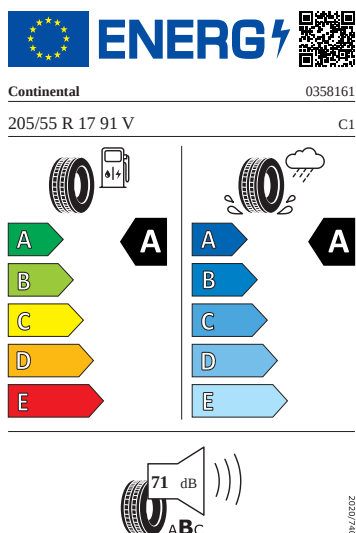

Energetické štítky pneumatik

- Continental 205/55 R17 91V

- GOODYEAR 205/55 R17 91V