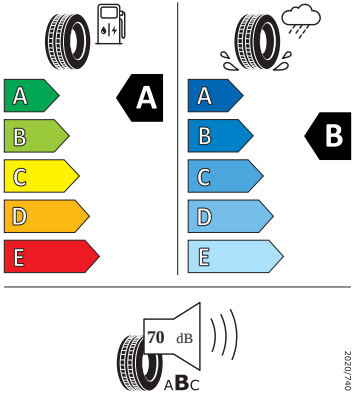

Bezpečnost, funkčnost, komfort

- 12 V zásuvka v zavazadlovém prostoru
- 3x ISOFIX, 2x Top Tether
- 3x USB-C (2x vzadu a u vnitřního zpětného zrcátka)
- 8 reproduktorů
- 8x airbag - středový, kolenní u řidiče, 2x čelní, 2x boční vpředu, 2x hlavové)
- Adaptivní tempomat (ACC)
- Antikolizní asistent a asistent při odbočování
- Asistent rozjezdu do kopce
- Bezdrátový SmartLink
- DAB - digitální radiopřijem
- Digitální asistentka Laura
- Dvouzónový CLIMATRONIC
- El. sklápění pro vnější zp. zrcátka s aut. stmíváním na straně řidiče
- Elektrické ovládání oken vpředu a vzadu
- Elektronická parkovací brzda s funkcí Autohold
- Front Assist s upozorněním a zabrzděním při hrozící kolizi s vozidly, chodci a cyklisty
- Infotainment Columbus 10" s navigací
- Kolenní airbag řidiče
- Kontrola tlaku v pneumatikách
- Loketní opěrka vzadu s držákem nápojů, otvor na dlouhé předměty
- Matrix-LED přední světlomety
- Odjištění zadního sedadla mechanické
- Ostřikovače předních světlometů
- Parkovací kamera vzadu
- Parkovací senzory vpředu a vzadu
- Příprava pro služby ŠKODA Connect L
- Rozpoznání dopravních značek
- Rozpoznání únavy řidiče
- Šedé prošívané potahu palubní desky
- Světelný a dešťový senzor
- Tísňové volání eCall+
- Uzávěrka diferenciálu (XDS)
- Virtuální pedál s el. ovládaným víkem zavazadlového prostoru
- Vyhřívání čelního skla
- Vyhřívání trysky ostřikovačů čelního skla
- Vyhřívání přední sedadel s oddělenou regulací
- Zadní stěrač Aero
- KESSY s alarmem - bezklíčové zamykání a startování
- Sunset
- Adaptivní vedení v jízděm pruhu
- Bezdrátové nabíjení telefonu

Energetické štítky pneumatik

- Continental 205/55 R17 91V

- GOODYEAR 205/55 R17 91V

GOODYEAR 582740

205/55R17 91 V C1

- Michelin 205/55 R17 91V

MICHELIN 069790

205/55R17 91 V C1