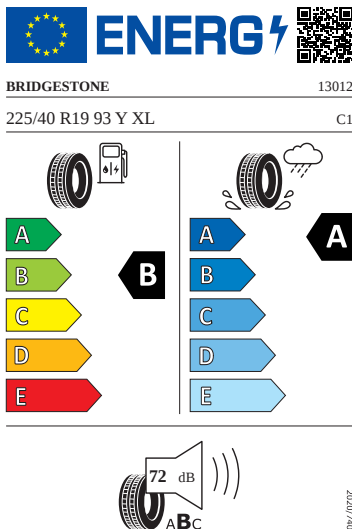

Předplacený servis Standard

- Předplacený servis Standard na 5 let, do 60 000 km

Energetické štítky pneumatik

- Bridgestone 225/40 R19 93Y XL

- GOODYEAR 225/40 R19 93Y XL