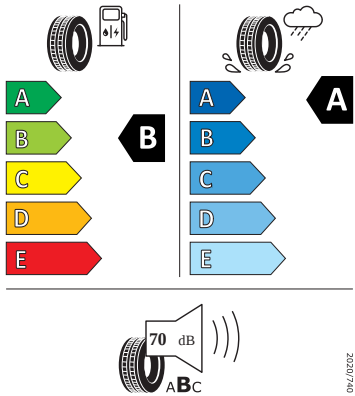

Exteriér

- Kryty pro kola z lehké slitiny
- TOP LED zadní světlá s animovanými ukazateli směru a uvítacím efektem

Bezpečnost, funkčnost, komfort

- 12 V zásuvka v zavazadlovém prostoru
- 3x ISOFIX, 2x Top Tether
- 3x USB-C (2x vzadu a u vnitřního zpětného zrcátka)
- 8 reproduktorů
- 8x airbag - středový, kolenní u řidiče, 2x čelní, 2x boční vpředu, 2x hlavové)
- Adaptivní tempomat (ACC)
- Antikolizní asistent a asistent při odbočování
- Asistent rozjezdu do kopce
- Bezdrátový SmartLink
- DAB - digitální radiopřijem
- Digitální asistentka Laura
- El. sklápění pro vnější zp. zrcátka s aut. stmíváním na straně řidiče
- Elektrické ovládání oken vpředu a vzadu
- Elektronická parkovací brzda s funkcí Autohold
- Front Assist s upozorněním a zabržděním při hrozící kolizi s vozidly, chodci a cyklisty
- Head-up displej
- Infotainment Columbus 10" s navigací
- KESSY - bezklíčové zamykání a startování tlačítkem
- Kolenní airbag řidiče
- Kontrola tlaku v pneumatikách
- Loketní opěrka vzadu s držákem nápojů, otvor na dlouhé předměty
- Matrix-LED přední světlomety
- Odjištění zadního sedadla mechanické
- Parkovací kamera vzadu
- Pohon všech kol
- Příprava pro služby ŠKODA Connect L
- Přisvětlování při odbočování pro přední mlhové světlomety
- Progresivní řízení
- Rozpoznání dopravních značek
- Rozpoznání únavy řidiče
- Šedé prošívané potahu palubní desky
- Síťový program + cargo elementy
- Světelný a dešťový senzor
- Tísňové volání eCall+
- Uzávěrka diferenciálu (XDS)
- Virtuální pedál s el. ovládaným víkem zavazadlového prostoru
- Volba jízdního režimu
- Vyhřívání čelního skla
- Vyhřívání trysky ostřikovačů čelního skla
- Sunset
- Adaptivní vedení v jízdním pruhu
- Bezdrátové nabíjení telefonu

Předplacený servis Standard

- Předplacený servis Standard na 5 let, do 60 000 km

Energetické štítky pneumatik

- Bridgestone 225/40 R19 93Y XL

- GOODYEAR 225/40 R19 93Y XL

GOODYEAR 546333

225/40R19 93 Y XL C1