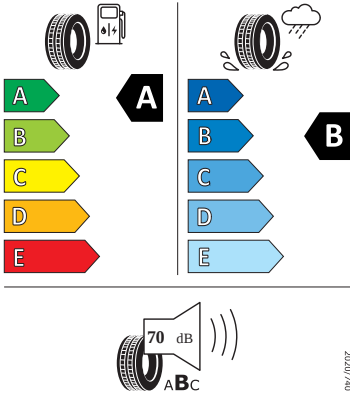

Bezpečnost, funkčnost, komfort

- 12 V zásuvka v zavazadlovém prostoru
- 3x ISOFIX, 2x Top Tether
- 3x USB-C (2x vzadu a u vnitřního zpětného zrcátka)
- 8 reproduktorů
- 8x airbag - středový, kolenní u řidiče, 2x čelní, 2x boční vpředu, 2x hlavové)
- Adaptivní tempomat (ACC)
- Antikolizní asistent a asistent při odbočování
- Asistent rozjezdu do kopce
- Asistent udržování jízdního pruhu (Lane Assist)
- Bezdrátový SmartLink
- DAB - digitální radiopřijem
- Digitální asistentka Laura
- Dvouzónový CLIMATRONIC
- El. sklápění pro vnější zp. zrcátka s aut. stmíváním na straně řidiče
- Elektrické ovládání oken vpředu a vzadu
- Elektronická parkovací brzda s funkcí Autohold
- Front Assist s upozorněním a zabrzděním při hrozící kolizi s vozidly, chodci a cyklisty
- Kolenní airbag řidiče
- Kontrola tlaku v pneumatikách
- Loketní opěrka vzadu s držákem nápojů, otvor na dlouhé předměty
- Matrix-LED přední světlomety
- Odjištění zadního sedadla mechanické
- Ostřikovače předních světlometů
- Parkovací kamera vzadu
- Parkovací senzory vpředu a vzadu
- Rozpoznání únavy řidiče
- Šedé prošívané potahu palubní desky
- Světelný a dešťový senzor
- Tísňové volání eCall+
- Uzávěrka diferenciálu (XDS)
- Virtuální pedál s el. ovládaným víkem zavazadlového prostoru
- Vyhřívání čelního skla
- Vyhřívání trysky ostřikovačů čelního skla
- Vyhřívání přední sedadel s oddělenou regulací
- Zadní stěrač Aero
- KESSY s alarmem - bezklíčové zamykání a startování
- Sunset
- Bezdrátové nabíjení telefonu

Energetické štítky pneumatik

- Continental 205/55 R17 91V

- GOODYEAR 205/55 R17 91V

GOODYEAR 582740

205/55R17 91 V C1

- Michelin 205/55 R17 91V

MICHELIN 069790

205/55R17 91 V C1