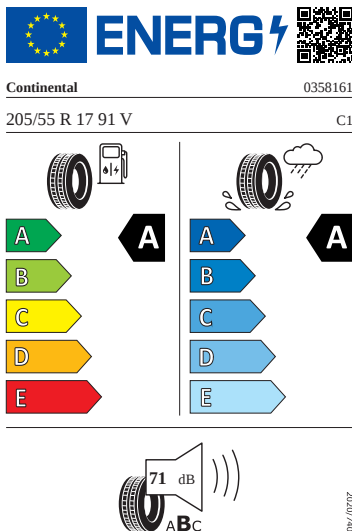

Energetické štítky pneumatik

- Continental 205/55 R17 91V

- GOODYEAR 205/55 R17 91V