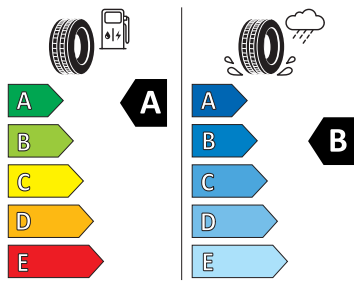

# Energetické štítky pneumatik

- Bridgestone 215/60 R16 95V

BRIDGESTONE 13951

215/60 R16 95 V C1

2020/740

- Continental 215/60 R16 95V

Continental 0358149

215/60 R 16 95 V C1