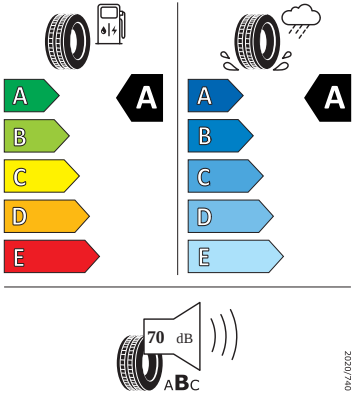

Rezervy/pneumatiky

- Rezervní kolo (plnohodnotné) s příslušenstvím

Energetické štítky pneumatik

- Continental 185/65 R15 88H

Continental 0358474

185/65 R 15 88 H C1

- GOODYEAR 185/65 R15 88H

GOODYEAR 546607