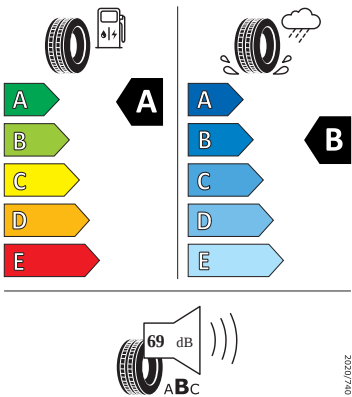

- GOODYEAR 185/65 R15 88H

GOODYEAR 546607

185/65R15 88 H C1