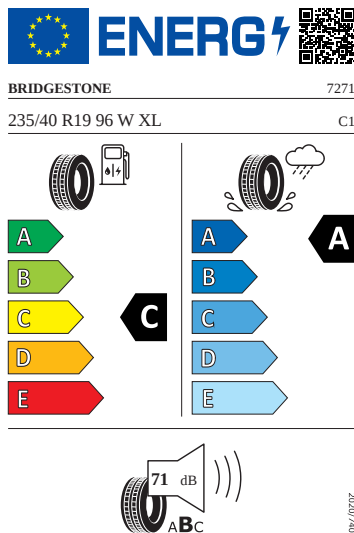

Energetické štítky pneumatik

- Bridgestone 235/40 R19 96W XL

- Pirelli 235/40 R19 96W XL