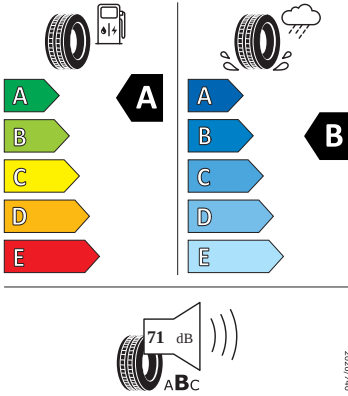

## Energetické štítky pneumatik

- Bridgestone 215/50R18 96W XL

Bridgestone

23309

215/50 R18 96 W XL

C1

- GOODYEAR 215/50R18 96W XL

GOODYEAR