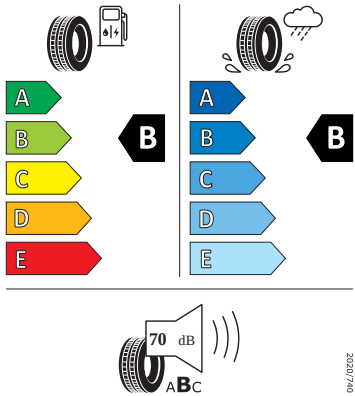

### Energetické štítky pneumatik

- DUNLOP 185/60 R15 84H

DUNLOP

530000

185/60R15 84 H

C1

- Kumho 185/60 R15 84H

KUMHO KH27