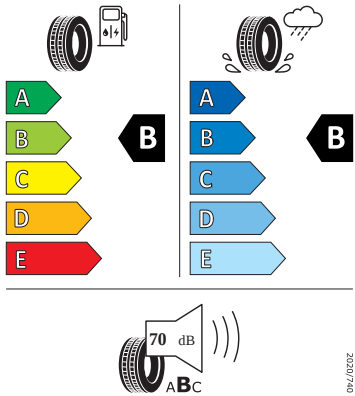

Prodloužená záruka

- Služba Mobilita PLUS - prodloužená záruka na 5 let nebo 100 000 km

Energetické štítky pneumatik

- DUNLOP 185/60 R15 84H

DUNLOP

530000

185/60R15 84 H

C1