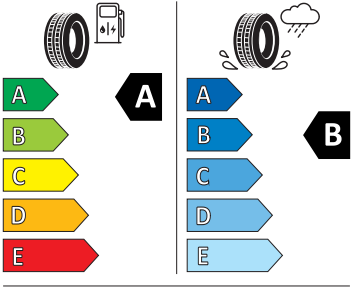

2020/740

- Goodyear 205.0/55.0 R17

GOODYEAR

546612

205/55R17 91 V

C1