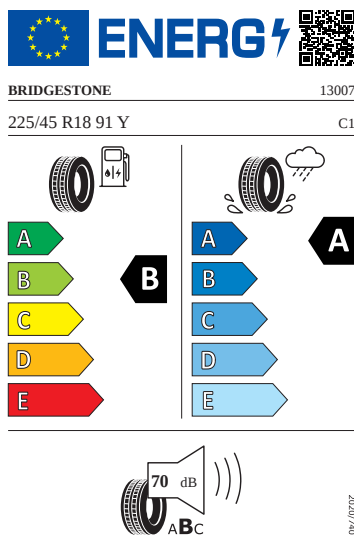

- Odjištění zadního sedadla mechanické
- Osvětlení zavazadlového prostoru
- Paket pro spaní
- Parkovací senzory vpředu a vzadu
- Posilovač brzd pro vozidla bez elektrického pohonu (ESC a elektronický posilovač brzd)
- Prodloužení intervalu údržby
- Prostorově úsporné nouzové rezervní kolo, radiální konstrukce (5 otvorů)
- S adaptérem
- S ostřikovačem světlometů, s ukazatelem stavu kapaliny
- Sada nářadí a zvedák vozu
- Síť na zavazadla
- Síťový program
- Sklo pro optimalizovaný teplotní komfort
- Spouštěč okna s komfortním ovládáním a vypínací pojistkou, elektrický
- Šrouby se zabezpečením proti krádeži
- Stěrač zadního okna s ostřikovačem a stupňovým intervalem stírání
- Světlo pro denní svícení s asistenčním světlem a automatickou funkcí Coming Home a Leaving Home
- Tažné zařízení
- Tříbodové automatické bezpečnostní pásy zadní vnější se štítkem ECE
- Upevnění dětské sedačky pro dět. zádrž. systém i-Size, 2 x Top Tether a upevnění dět. sed. vpředu na str. spol.
- Vnější zpětná zrcátka s pamětí, s aut. zatmavováním, elektr. sklopná/nastav./vyhřívána
- Vyhřívání předních a zadních sedadel, s oddělenou regulací
- Prediktivní ochrana cestujících

Energetické štítky pneumatik

- Bridgestone 225.0/45.0 R18

- Goodyear 225.0/45.0 R18