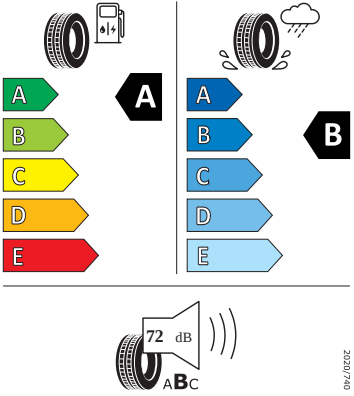

- Bridgestone 255/40 R21 102T XL

BRIDGESTONE 19111

255/40 R21 102 T XL C1