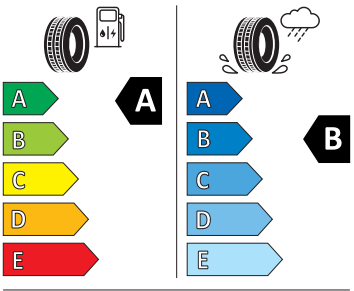

PIRELLI

35644

235/45R21 101 T XL

C1