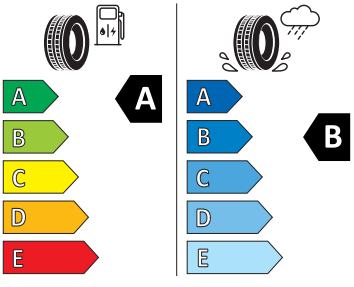

2020/740

- Pirelli 255/40 R21 102T XL

PIRELLI

37695

255/40R21 102 T XL

C1