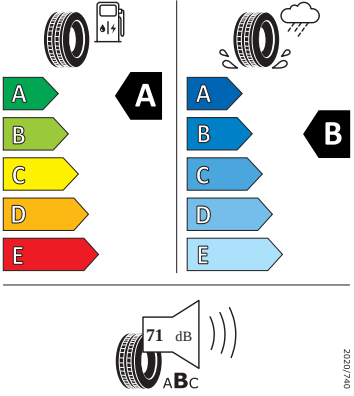

BRIDGESTONE 14107

235/45 R21 101 T C1