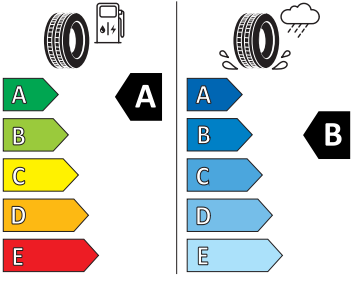

## Energetické štítky pneumatik

- Bridgestone 195/55 R16 91V XL

BRIDGESTONE 13946

195/55 R16 91 V XL C1

2020/740

- Continental 195/55 R16 91V

Continental 0358162

195/55 R 16 91 V XL C1