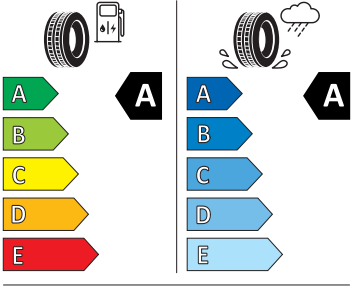

BRIDGESTONE 13946

195/55 R16 91 V XL C1