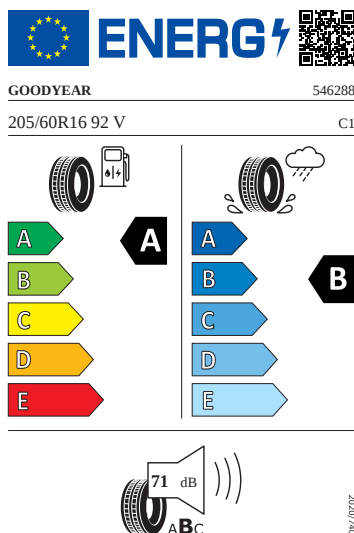

Servisní péče Standard

- Předplacený servis Standart na 5 let, do 100 000 km

Energetické štítky pneumatik

- Goodyear 205.0/60.0 R16

- Hankook 205.0/60.0 R16