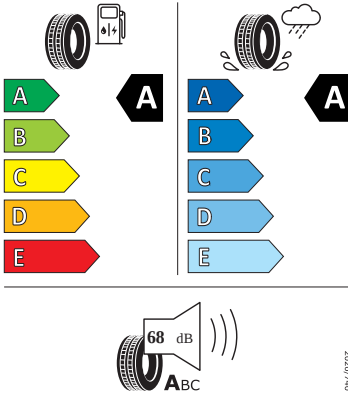

Hankook

1028694

205/60R16 92 V

C1