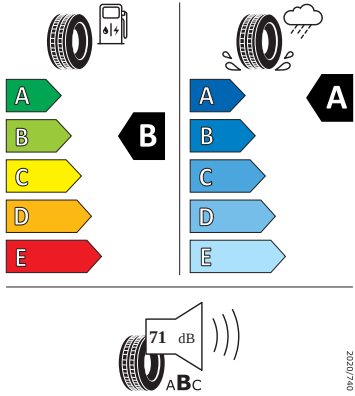

Energetické štítky pneumatik

- Bridgestone 225.0/45.0 R18

- Goodyear 225.0/45.0 R18

GOODYEAR

546337

225/45R18 91 Y

C1

- Pirelli 225.0/45.0 R18