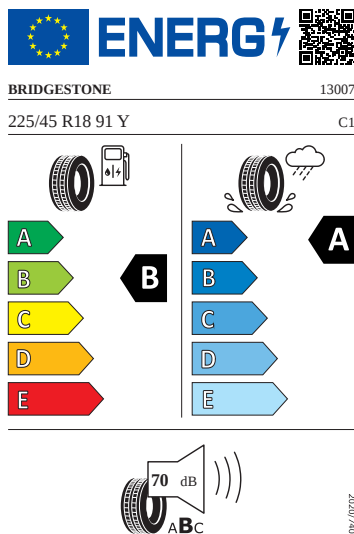

Energetické štítky pneumatik

- Bridgestone 225.0/45.0 R18

- Goodyear 225.0/45.0 R18