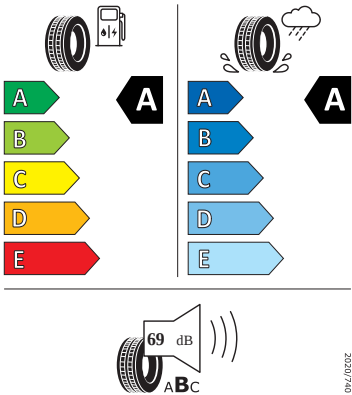

Energetické štítky pneumatik

- Goodyear 215.0/55.0 R17

GOODYEAR 584482

215/55R17 94 W C1

- Hankook 215.0/55.0 R17

Hankook 1029114

215/55R17 94 W C1

- Nexen 215.0/55.0 R17