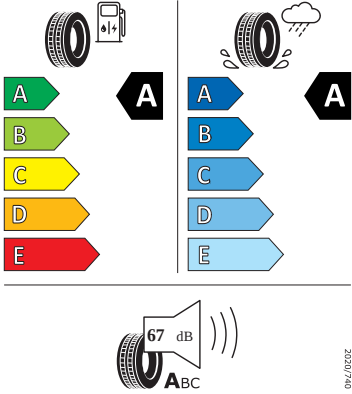

GOODYEAR 584482

215/55R17 94 W C1