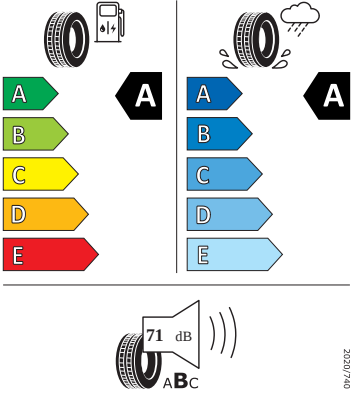

BRIDGESTONE 13264

205/60 R16 92 H C1