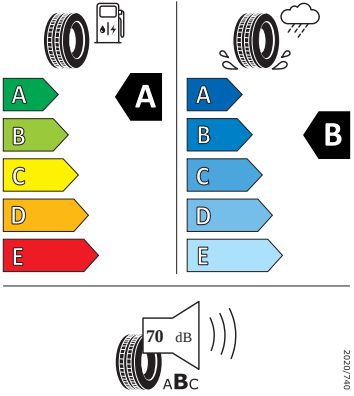

- Goodyear 205.0/60.0 R16

GOODYEAR 546287

205/60R16 92 H C1