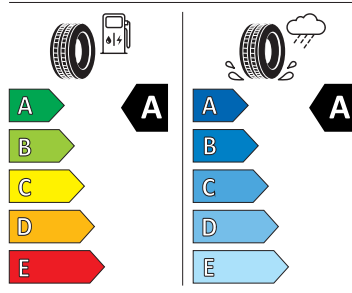

Energetické štítky pneumatik

- Continental 205.0/55.0 R17

Continental

0358161

205/55 R 17 91 V

C1

2020/740

- Goodyear 205.0/55.0 R17