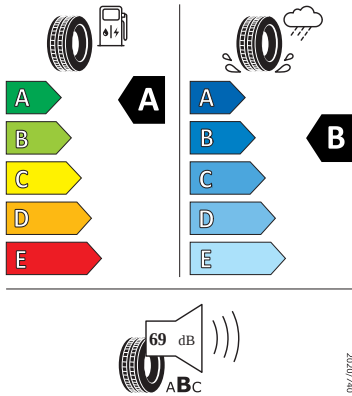

GOODYEAR

546612

205/55R17 91 V

C1