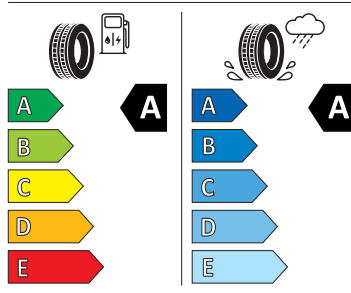

Energetické štítky pneumatik

- Continental 205.0/55.0 R17

Continental

0358161

205/55 R 17 91 V

C1

2020/740

- Goodyear 205.0/55.0 R17