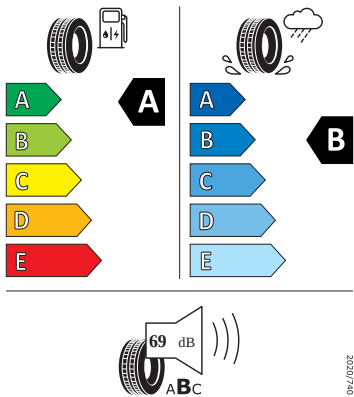

## Energetické štítky pneumatik

- Continental 205.0/55.0 R17

Continental 0358161

205/55 R 17 91 V C1

- Goodyear 205.0/55.0 R17

GOODYEAR 546612

205/55R17 91 V C1

- Michelin 205.0/55.0 R17