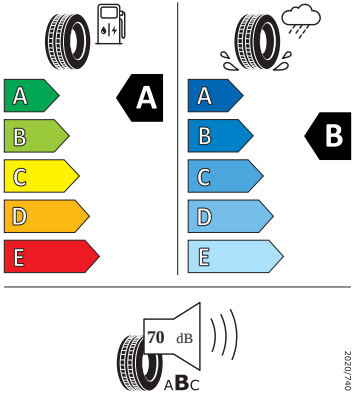

GOODYEAR 546287

205/60R16 92 H C1