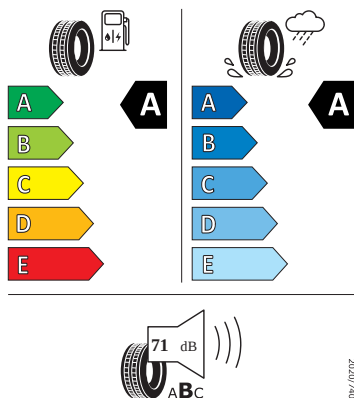

- Potahy sedadel látka/Suedia
- Přídavná spodní ochrana pohonné jednotky
- Prodloužení intervalu údržby
- S deštníkem
- Schránka na brýle
- Síťový program
- Šrouby kola standardní
- Stěrač zadního okna s ostřikovačem a stupňovým intervalem stírání
- Stupňový interval stírání stěračů s se snímačem světla
- Světlo pro denní svícení s asistenčním světlem a funkcí Coming Home a Leaving home
- Systém Start/Stop
- Tempomat s omezovačem rychlosti
- Tříbodové automatické bezpečnostní pásy zadní vnější se štítkem ECE
- Tříbodový bezpečnostní pás pro prostřední zadní sedadlo
- Ukazatel stavu kapaliny v ostřikovači
- Upínací přípravek v zavazadlovém prostoru
- Víko schránky před spolujezdcem, s osvětlením
- Virtuální kokpit mini 8"
- Vyhřívání trysky ostřikovačů čelního skla
- Vyhřívání předních sedadel s oddělenou regulací
- Zadní sedadlo nedělené, opěradlo dělené sklopné
- 4 reproduktory
- Bez odpadkového koše
- Bez přídavného/nezávislého topení
- Bezpečnostní vnitřní zrcátko
- Infotainment Media 8"
- Regulace sklonu světlometů
- Vnější zpětná zrcátka elektricky nastavitelná a vyhřívána

Energetické štítky pneumatik

- Bridgestone 205.0/60.0 R16

BRIDGESTONE 13264

205/60 R16 92 H C1

- Goodyear 205.0/60.0 R16