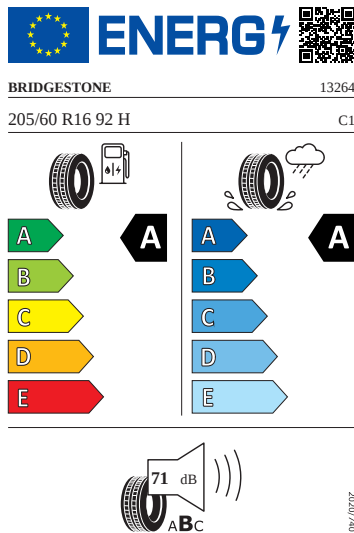

- Mechanické výškové seřizování obou předních sedadel
- Mlhová světla
- Nekuřácké provedení
- Opěrky hlavy předních sedadel, výškově nastavitelné
- Opěrky hlavy vzadu
- Ozdobné lišty standardní
- Parkovací senzory vzadu
- Potahy sedadel látka/Suedia
- Přídavná spodní ochrana pohonné jednotky
- Prodloužení intervalu údržby
- S deštníkem
- Schránka na brýle
- Síťový program
- Šrouby kola standardní
- Stěrač zadního okna s ostřikovačem a stupňovým intervalem stírání
- Stupňový interval stírání stěračů s se snímačem světla
- Světlo pro denní svícení s asistenčním světlem a funkcí Coming Home a Leaving home
- Systém Start/Stop
- Tempomat s omezovačem rychlosti
- Tříbodové automatické bezpečnostní pásy zadní vnější se štítkem ECE
- Tříbodový bezpečnostní pás pro prostřední zadní sedadlo
- Ukazatel stavu kapaliny v ostřikovači
- Upínací přípravek v zavazadlovém prostoru
- Víko schránky před spolujezdcem, s osvětlením
- Virtuální kokpit mini 8"
- Vyhřívání trysky ostřikovačů čelního skla
- Vyhřívání předních sedadel s oddělenou regulací
- Zadní sedadlo nedělené, opěradlo dělené sklopné
- Bez odpadkového koše
- Bez přídavného/nezávislého topení
- Infotainment Media 8"
- Regulace sklonu světlometů
- Vnější zpětná zrcátka elektricky nastavitelná a vyhřívána

Energetické štítky pneumatik

- Bridgestone 205.0/60.0 R16

- Goodyear 205.0/60.0 R16