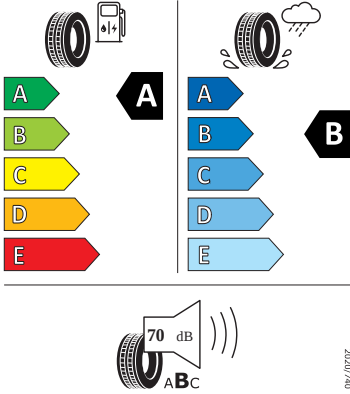

GOODYEAR

546287

205/60R16 92 H

C1