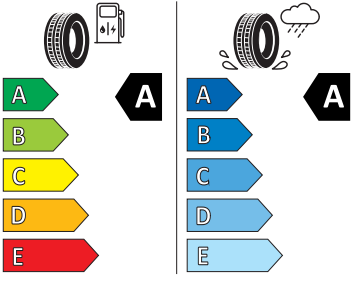

2020/740

- Continental 215.0/55.0 R17

Continental 0358217

215/55 R 17 94 V C1