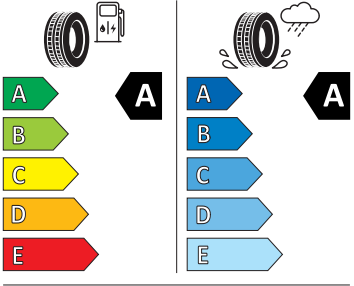

BRIDGESTONE 13952

215/55 R17 94 V C1