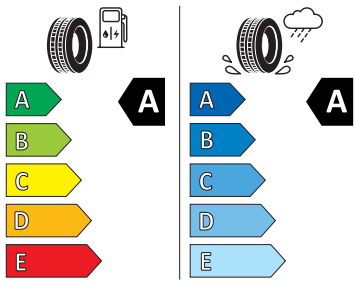

- Stěrač zadního okna s ostříkovačem a stupňovým intervalem stírání
- Střešní spoiler
- Tříbodové automatické bezpečnostní pásy zadní vnější se štítkem ECE
- Volitelný infotainment systém (MIB3)

Energetické štítky pneumatik

- Bridgestone 215.0/55.0 R17

BRIDGESTONE 13952
215/55 R17 94 V C1