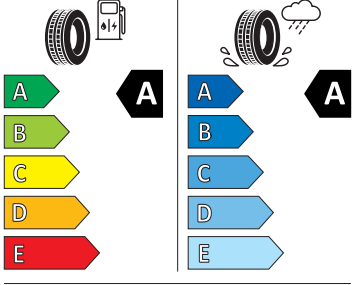

GOODYEAR 547003

215/55R17 94 V C1

2020/740