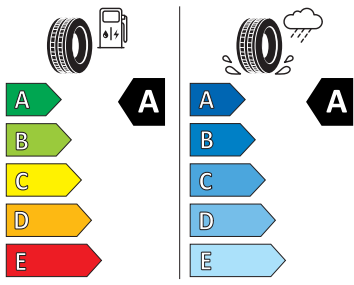

2020/740

- Continental 215.0/55.0 R17

Continental 0358217
215/55 R 17 94 V C1