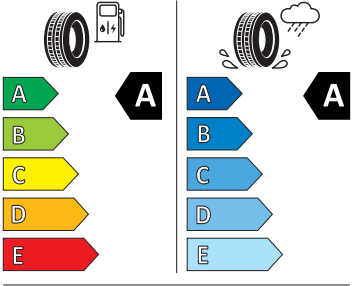

Energetické štítky pneumatik

- Bridgestone 195/55 R16 91V XL

BRIDGESTONE 13946

195/55 R16 91 V XL C1

2020/740

- Continental 195/55 R16 91V

Continental 0358162

195/55 R 16 91 V XL C1