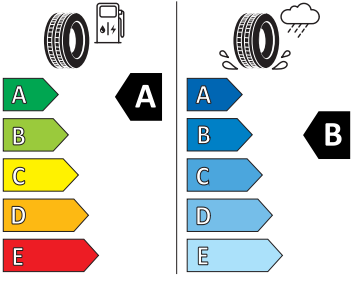

Energetické štítky pneumatik

- Bridgestone 195/55 R16 91V XL

BRIDGESTONE 13946

195/55 R16 91 V XL C1

2020/740

- Continental 195/55 R16 91V

Continental 0358162

195/55 R 16 91 V XL C1