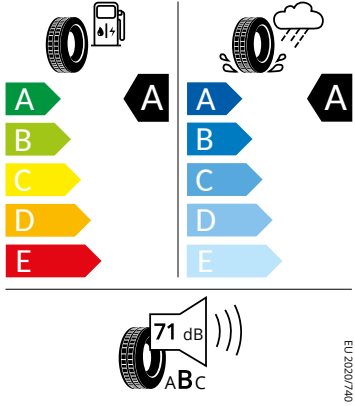

Bridgestone 13951

215.0/60.0 R16 C1