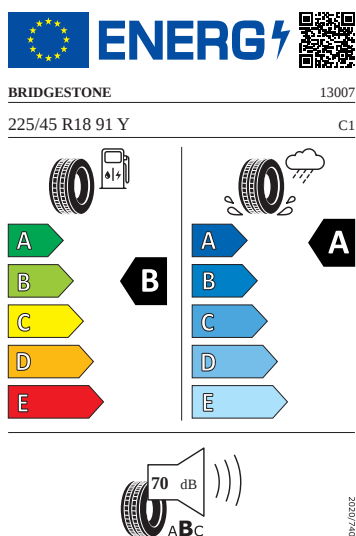

- Externí, USB typ C, datová(é) zásuvka(-y) a nabíjecí zásuvka(-y) se zvýšeným nabíjecím výkonem
- Kotoučové brzdy zadní
- Multiflexboard
- Odbočovací světla a světla pro jakékoli počasí
- Odjištění zadního sedadla mechanické
- Opěrky hlavy vzadu (3 kusy)
- Osvětlení zavazadlového prostoru
- Parkovací senzory vpředu a vzadu
- Posilovač brzd pro vozidla bez elektrického pohonu (ESC a elektronický posilovač brzd)
- Prodloužení intervalu údržby
- Prostorově úsporné nouzové rezervní kolo, radiální konstrukce (5 otvorů)
- S adaptérem
- S ostříkovačem světlometů, s ukazatelem stavu kapaliny
- Sada nářadí a zvedák vozu
- Síťový program
- Sklo pro optimalizovaný teplotní komfort
- Spouštěč okna s komfortním ovládáním a vypínací pojistkou, elektrický
- Šrouby se zabezpečením proti krádeži
- Stěrač zadního okna s ostříkovačem a stupňovým intervalem stírání
- Světlo pro denní svícení s asistenčním světlem a automatickou funkcí Coming Home a Leaving Home
- Tažné zařízení
- Tříbodové automatické bezpečnostní pásy zadní vnější se štítkem ECE
- Upevnění dětské sedačky pro dět. zádrž. systém i-Size, 2 x Top Tether a upevnění dět. sed. vpředu na str. spol.
- Vnější zpětná zrcátka s pamětí, s aut. zatmavováním, elektr. sklopná/nastav./vyhřívání
- Vyhřívání předních a zadních sedadel, s oddělenou regulací
- Prediktivní ochrana cestujících

Energetické štítky pneumatik

- Bridgestone 225.0/45.0 R18

- Goodyear 225.0/45.0 R18