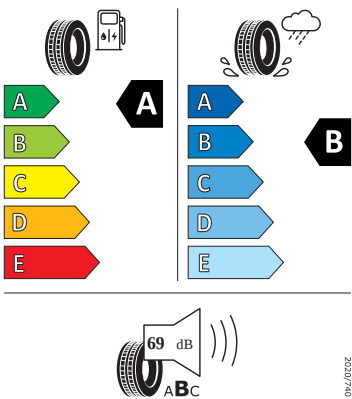

Energetické štítky pneumatik

- Continental 205.0/55.0 R17

Continental 0358161

205/55 R 17 91 V C1

- Goodyear 205.0/55.0 R17

GOODYEAR 546612

205/55R17 91 V C1

- Michelin 205.0/55.0 R17