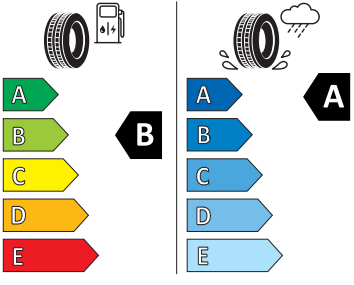

2020/740

- Pirelli 235.0/40.0 R19

PIRELLI

41129

235/40R19 96 W XL

C1