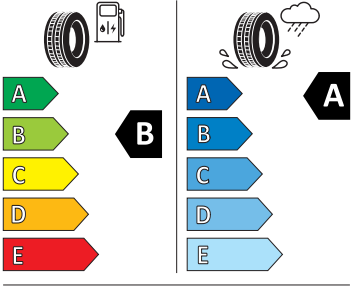

Bezpečnost, funkčnost, komfort

- Přední sedadla - elektricky nastavitelná s pamětí

Energetické štítky pneumatik

- Goodyear 235.0/40.0 R19

GOODYEAR

584483

235/40R19 96 W XL

C1