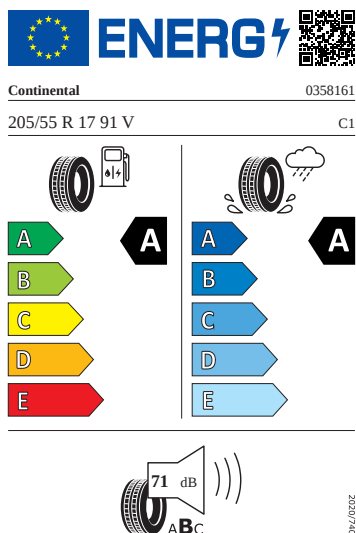

- Nekuřácké provedení
- Opěrky hlavy vzadu
- Parkovací senzory vzadu
- Přídavná spodní ochrana pohonné jednotky
- Prodloužení intervalu údržby
- S deštníkem
- Schránka na brýle
- Síťový program
- Šrouby se zabezpečením proti krádeži (neuzamykatelné)
- Stěrač zadního okna s ostřikovačem a stupňovým intervalem stírání
- Sunset
- Světelný a dešťový asistent
- Světlo pro denní svícení s asistenčním světlem a funkcí Coming Home a Leaving home
- Systém Start/Stop
- Tempomat s omezovačem rychlosti
- Tříbodové automatické bezpečnostní pásy zadní vnější se štítkem ECE
- Tříbodový bezpečnostní pás pro prostřední zadní sedadlo
- Ukazatel stavu kapaliny v ostřikovači
- Upínací přípravek v zavazadlovém prostoru
- Víko schránky před spolujezdcem, s osvětlením
- Virtuální kokpit mini 8"
- Vyhřívání trysky ostřikovačů čelního skla
- Vyhřívání předních sedadel s oddělenou regulací
- Bez odpadkového koše
- Bez přídatného/nezávislého topení
- Infotainment Media 8"
- Potahy sedadel látka
- Regulace sklonu světlometů
- Vyhřívání čelní sklo

Energetické štítky pneumatik

- Continental 205.0/55.0 R17

- Goodyear 205.0/55.0 R17