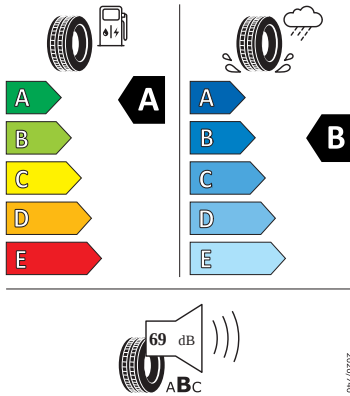

Energetické štítky pneumatik

- Continental 205.0/55.0 R17

- Goodyear 205.0/55.0 R17

GOODYEAR

546612

205/55R17 91 V

C1

- Michelin 205.0/55.0 R17