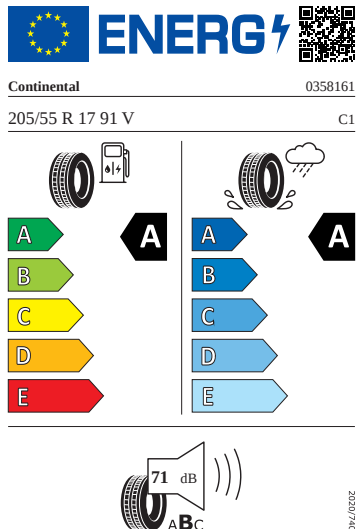

- Nekuřácké provedení
- Opěrky hlavy vzadu
- Parkovací senzory vzadu
- Přídavná spodní ochrana pohonné jednotky
- Prodloužení intervalu údržby
- S deštníkem
- Schránka na brýle
- Síťový program
- Šrouby se zabezpečením proti krádeži (neuzamykatelné)
- Stěrač zadního okna s ostřikovačem a stupňovým intervalem stírání
- Sunset
- Světelný a dešťový asistent
- Světlo pro denní svícení s asistenčním světlem a funkcí Coming Home a Leaving home
- Systém Start/Stop
- Tempomat s omezovačem rychlosti
- Tříbodové automatické bezpečnostní pásy zadní vnější se štítkem ECE
- Tříbodový bezpečnostní pás pro prostřední zadní sedadlo
- Ukazatel stavu kapaliny v ostřikovači
- Upínací přípravek v zavazadlovém prostoru
- Víko schránky před spolujezdcem, s osvětlením
- Virtuální kokpit mini 8"
- Vyhřívání trysky ostřikovačů čelního skla
- Vyhřívání předních sedadel s oddělenou regulací
- Bez odpadkového koše
- Bez přídatného/nezávislého topení
- Infotainment Media 8"
- Potahy sedadel látka
- Regulace sklonu světlometů
- Vyhřívání čelní sklo

Energetické štítky pneumatik

- Continental 205.0/55.0 R17

- Goodyear 205.0/55.0 R17