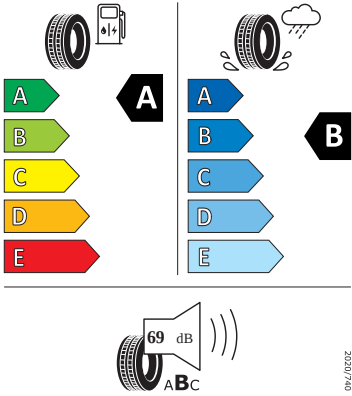

Energetické štítky pneumatik

- Continental 205.0/55.0 R17

- Goodyear 205.0/55.0 R17

GOODYEAR

546612

205/55R17 91 V

C1

2020/740