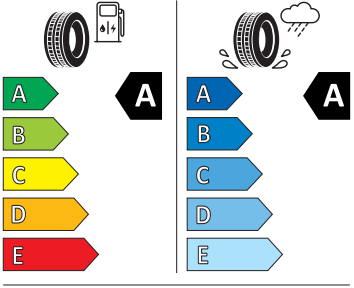

Energetické štítky pneumatik

- Continental 205.0/55.0 R17

Continental

0358161

205/55 R 17 91 V

C1

2020/740

- Goodyear 205.0/55.0 R17