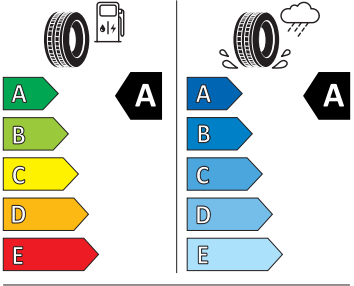

Energetické štítky pneumatik

- Bridgestone 215.0/55.0 R17

BRIDGESTONE 13952

215/55 R17 94 V C1

2020/740

- Continental 215.0/55.0 R17

Continental 0358217

215/55 R 17 94 V C1