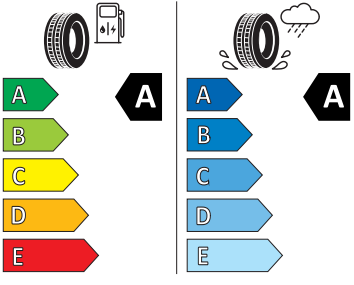

Energetické štítky pneumatik

- Bridgestone 215.0/55.0 R17

BRIDGESTONE 13952

215/55 R17 94 V C1

2020/740

- Continental 215.0/55.0 R17

Continental 0358217

215/55 R 17 94 V C1