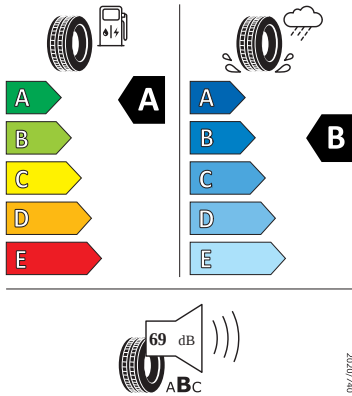

- Mechanické výškové seřizování obou předních sedadel
- Mlhové světlo a odbočovací světlo
- Nekuřácké provedení
- Opěrky hlavy vzadu
- Parkovací senzory vzadu
- Potahy sedadel látka
- Přídavná spodní ochrana pohonné jednotky
- Prodloužení intervalu údržby
- Regulace sklonu světlometů
- S deštníkem
- Sada na opravu pneumatik
- Sada náradí
- Schránka na brýle
- Síťový program
- Šrouby se zabezpečením proti krádeži (neuzamykatelné)
- Stěrač zadního okna s ostřikovačem a stupňovým intervalem stírání
- Sunset
- Světelný a dešťový asistent
- Světlo pro denní svícení s asistenčním světlem a funkcí Coming Home a Leaving home
- Systém Start/Stop
- Tempomat s omezovačem rychlosti
- Tříbodové automatické bezpečnostní pásy zadní vnější se štítkem ECE
- Tříbodový bezpečnostní pás pro prostřední zadní sedadlo
- Ukazatel stavu kapaliny v ostřikovači
- Upínací přípravek v zavazadlovém prostoru
- Víko schránky před spolujezdcem, s osvětlením
- Virtuální kokpit mini 8"
- Vyhřívání čelní sklo
- Vyhřívání předních sedadel s oddělenou regulací

Energetické štítky pneumatik

- Continental 205/55 R17

- Goodyear 205/55 R17

GOODYEAR

546612

205/55R17 91 V

C1

- Michelin 205/55 R17