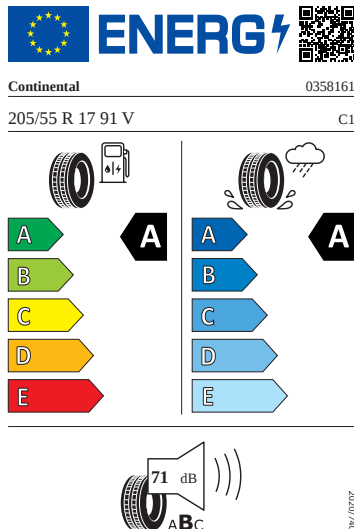

- Mechanické výškové seřizování obou předních sedadel
- Mlhové světlo a odbočovací světlo
- Nekuřácké provedení
- Opěrky hlavy vzadu
- Parkovací senzory vzadu
- Potahy sedadel látka
- Přídavná spodní ochrana pohonné jednotky
- Prodloužení intervalu údržby
- Regulace sklonu světlometů
- S deštníkem
- Sada na opravu pneumatik
- Sada náradí
- Schránka na brýle
- Síťový program
- Šrouby se zabezpečením proti krádeži (neuzamykatelné)
- Stěrač zadního okna s ostřikovačem a stupňovým intervalem stírání
- Sunset
- Světelný a dešťový asistent
- Světlo pro denní svícení s asistenčním světlem a funkcí Coming Home a Leaving home
- Systém Start/Stop
- Tempomat s omezovačem rychlosti
- Tříbodové automatické bezpečnostní pásy zadní vnější se štítkem ECE
- Tříbodový bezpečnostní pás pro prostřední zadní sedadlo
- Ukazatel stavu kapaliny v ostřikovači
- Upínací přípravek v zavazadlovém prostoru
- Víko schránky před spolujezdcem, s osvětlením
- Virtuální kokpit mini 8"
- Vyhřívání čelní sklo
- Vyhřívání předních sedadel s oddělenou regulací

Energetické štítky pneumatik

- Continental 205/55 R17

- Goodyear 205/55 R17