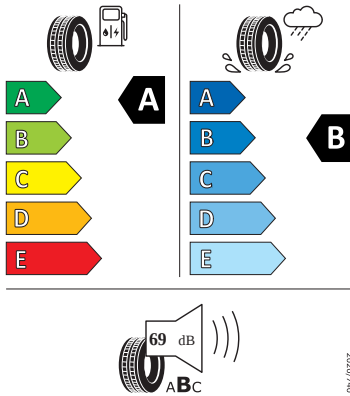

GOODYEAR

546612

205/55R17 91 V

C1