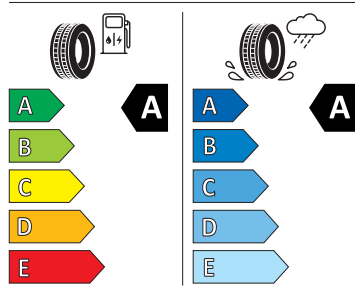

- KESSY pro alarm - bezklíčové odemykání a zamykání
- Klíček pro systém zamykání s dálkovým ovládáním
- Kontrola zapnutí bezpečnostního pásu, optická a akustická, el. kontakt
- Kotoučové brzdy zadní
- Loketní opěra "Jumbobox"
- Loketní opěrka vzadu
- Mechanické výškové seřizování obou předních sedadel
- Mlhové světlo a odbočovací světlo
- Nekuřácké provedení
- Opěrky hlavy vzadu
- Parkovací kamera vzadu
- Parkovací senzory vpředu a vzadu
- Potahy sedadel látka
- Přídavná spodní ochrana pohonné jednotky
- Prodloužení intervalu údržby
- Regulace sklonu světlometů autom. dyn. (reguluje se během jízdy)
- S deštníkem
- Schránka na brýle
- Síťový program
- Šrouby se zabezpečením proti krádeži (neuzamykatelné)
- Stěrač zadního okna s ostřikovačem a stupňovým intervalem stírání
- Sunset
- Světelný a dešťový asistent
- Světlo pro denní svícení s asistenčním světlem a funkcí Coming Home a Leaving home
- Systém Start/Stop
- Tříbodové automatické bezpečnostní pásy zadní vnější se štítkem ECE
- Tříbodový bezpečnostní pás pro prostřední zadní sedadlo
- Ukazatel stavu kapaliny v ostřikovači
- Upínací přípravek v zavazadlovém prostoru
- Víko schránky před spolujezdcem, s osvětlením
- Virtuální kokpit mini 8"
- Vyhřívání čelního skla
- Vyhřívání předních sedadel s oddělenou regulací

Energetické štítky pneumatik

- Continental 205/55 R17

Continental

0358161

205/55 R 17 91 V

C1

2020/7/40

- Goodyear 205/55 R17