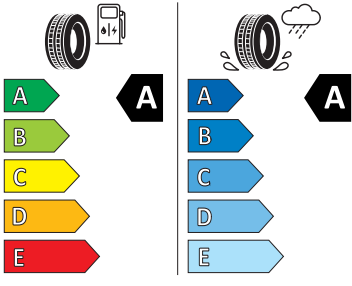

GOODYEAR

547003

215/55R17 94 V

C1

2020/740