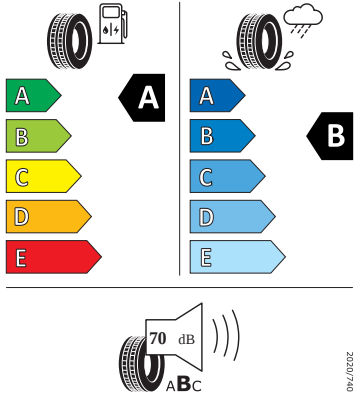

- Goodyear 205/55 R17

GOODYEAR 582740

205/55R17 91 V C1