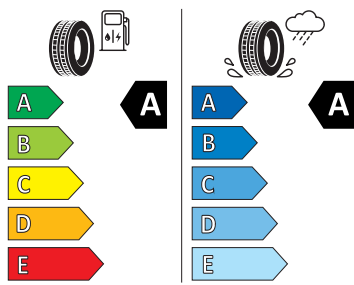

Energetické štítky pneumatik

- Continental 205/55 R17

Continental

0358161

205/55 R 17 91 V

C1

2020/740