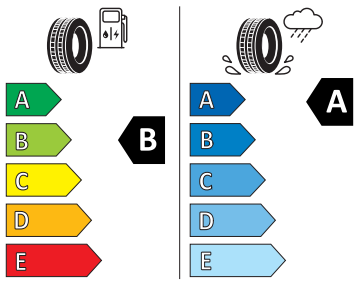

Energetické štítky pneumatik

- Bridgestone 225.0/45.0 R18

- Goodyear 225.0/45.0 R18

GOODYEAR

546337

225/45R18 91 Y

C1

2020/740