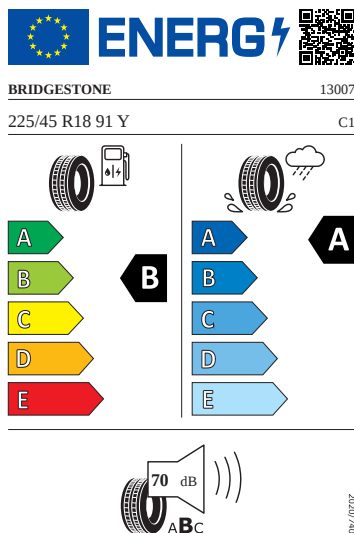

Energetické štítky pneumatik

- Bridgestone 225.0/45.0 R18

- Goodyear 225.0/45.0 R18