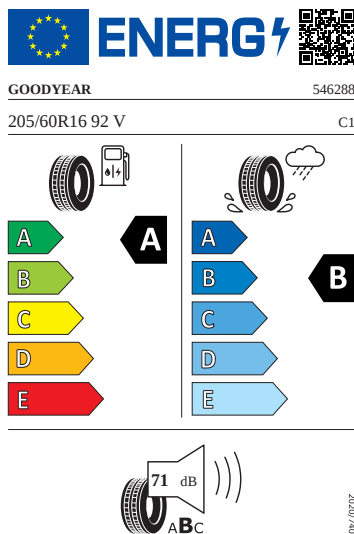

- Bez střešního nosiče/nosiče zavazadel
- Bez tažného zařízení
- Boční okna a zadní okno z tepelně izolačního skla
- Čelní okno, tepelně izolační sklo
- Centrální zamykání "Keyless-Go" bez bezpečnostní pojistky
- DAB - digitální radiopřijem
- Detekce rozptýlení a únavy
- Elektronický imobilizér
- Externí, USB typ C, datová(é) zásuvka(-y) a nabíjecí zásuvka(-y) se zvýšeným nabíjecím výkonem
- Kotoučové brzdy zadní
- Kryt zavazadlového prostoru, sklápěcí
- Opěrky hlavy vzadu (3 kusy)
- Osvětlení zavazadlového prostoru
- Pomocné parkovací zařízení
- Posilovač brzd pro vozidla bez elektrického pohonu (ESC a elektronický posilovač brzd)
- Přístrojová deska standardní
- Prodloužení intervalu údržby
- Sada nářadí a zvedák vozu
- Spouštěč okna s komfortním ovládáním a vypínací pojistkou, elektrický
- Šrouby se zabezpečením proti krádeži
- Světlo pro denní svícení s asistenčním světlem a automatickou funkcí Coming Home a Leaving Home
- Tříbodové automatické bezpečnostní pásy zadní vnější se štítkem ECE
- Upevnění dětské sedačky pro dět. zádrž. systém i-Size, 2 x Top Tether a upevnění dět. sed. vpředu na str. spol.
- Vnější zpětná zrcátka, el. sklopná, el. nastavitelná, separátně vyhřívaná

Energetické štítky pneumatik

- Goodyear 205.0/60.0 R16

- Hankook 205.0/60.0 R16